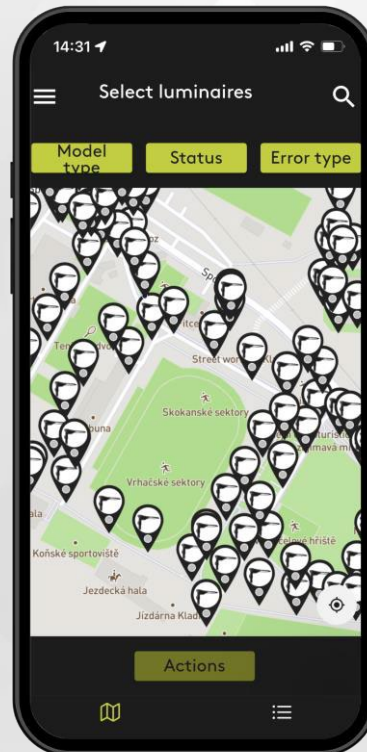

Kladno Městský stadion Sletišťe

Inteligentní veřejné osvětlení

Illuminating places you want to visit again

urban|design

Kladno Městský stadion Sletišťe

Inteligentní veřejné osvětlení

Pomáháme dětem a rodičům výrazně zlepšit jejich bezpečnost...

Zásadní potíže města

Sletišťe, rušné sportovní a volnočasové centrum, kde se po celý rok scházejí aktivní rodiče, děti i sportovci. Stále se zvyšující množství lidí si vyžádalo bezprecedentní zvýšení bezpečnosti. Město kompletně přestavělo venkovní prostor tak, aby zvýšilo bezpečnost všech chodců a hlavně dětí. Byli jsme vyzváni k dalšímu zvýšení bezpečnosti osvětlením všech parkovišť "kiss & go" a také všech čtyř přechodů pro chodce.