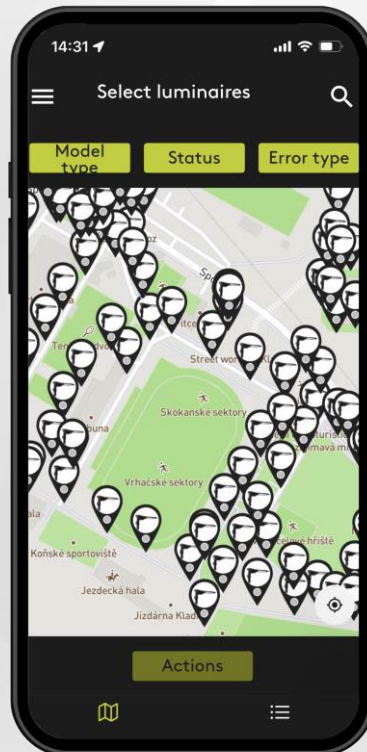

Kladno náměstí 17. listopadu

Inteligentní veřejné osvětlení

Illuminating places you want to visit again

urban|design

Kladno náměstí 17. listopadu

Inteligentní veřejné osvětlení

Pomoc místní komunitě při omezování nočního vandalismu

Zásadní potíže města

Při rekonstrukci jednoho z parků v hustě obydlené rezidenční čtvrti v Kladně se představitelé města potýkali s problémem vandalismu v pozdních nočních hodinách, užíváním drog a tím rušením nočního klidu místní komunity.